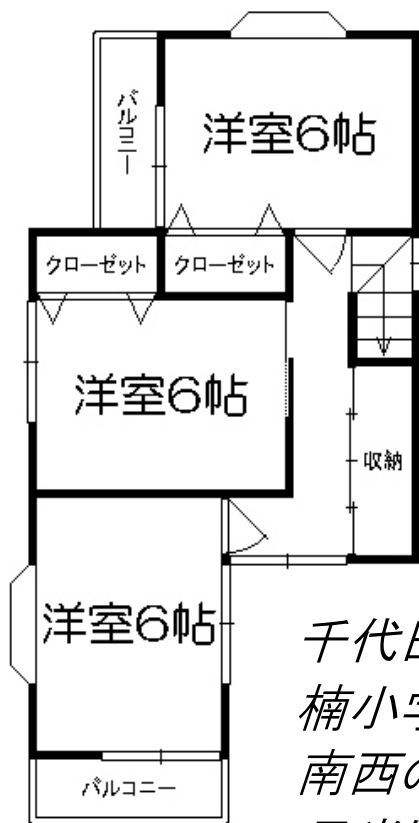

楠町西 貸家

★人気の楠町★

千代田駅徒歩8分
楠小学校徒歩3分
南西の端家
日当り良好
ペット相談

※図面と現況が異なる場合は、現況を優先致します。

大阪府知事(1)第59196号

阿部司法書士事務所

〒586-0092 河内長野市南貴望ヶ丘18番17号 TEL:0721-55-6625 FAX:0721-55-1231

種目	貸家			
間取	4LDK			
賃貸条件	保証金	— 万円	礼金	2 ヶ月
	賃料	8.0 万円	共益費	無 円
	駐車場	有 1台込み 円		
所在地	河内長野市楠町西962番地の23			
交通	千代田駅 徒歩8分			
建物	建物名			
	構造・規模	木造瓦葺2階建		
	専有面積	89.91	m ²	
	間取内訳	和6、洋6、洋6、洋6、LDK12		
築年数	平成1年6月	契約期間	2年	
設備	電気、都市ガス、上・下水道、給湯			
施設				
備考	※当社指定の住宅総合(家財)保険の加入要			