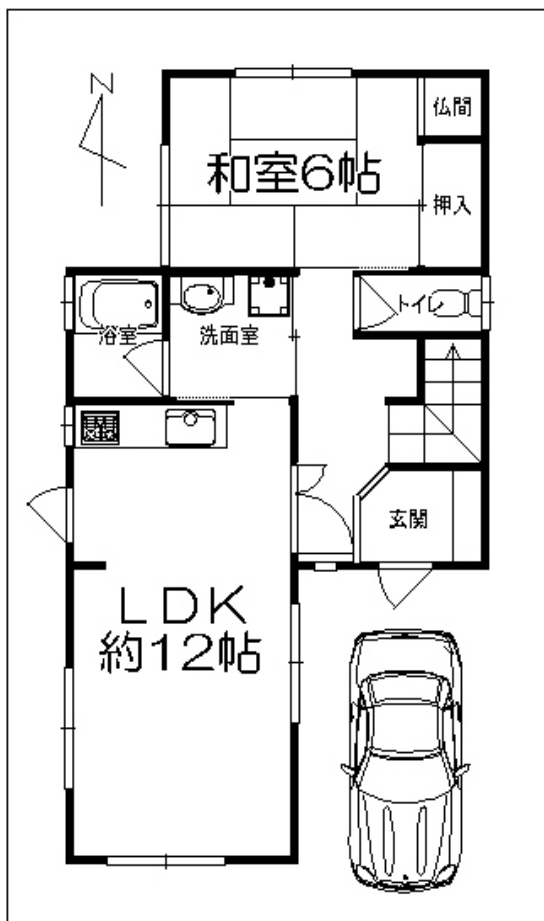

楠町西 貸家

★人気の楠町★

千代田駅徒歩8分
楠小学校徒歩3分
南西の端家
日当り良好
ペット相談

※図面と現況が異なる場合は、現況を優先致します。

大阪府知事(1)第59196号

阿部司法書士事務所

〒586-0092 河内長野市南貴望ヶ丘18番17号 TEL:0721-55-6625 FAX:0721-55-1231

種目	貸家			
間取	4LDK			
賃貸条件	保証金	— 万円	礼金	2 ヶ月
	賃料	8.0 万円	共益費	無 円
	駐車場	有 1台込み 円		
所在地	河内長野市楠町西962番地の23			
交通	千代田駅 徒歩8分			
建物	建物名			
	構造・規模	木造瓦葺2階建		
	専有面積	89.91	m ²	
	間取内訳	和6、洋6、洋6、洋6、LDK12		
築年数	平成1年6月	契約期間	2年	
設備	電気、都市ガス、上・下水道、給湯			
施設				
備考	※当社指定の住宅総合(家財)保険の加入要			